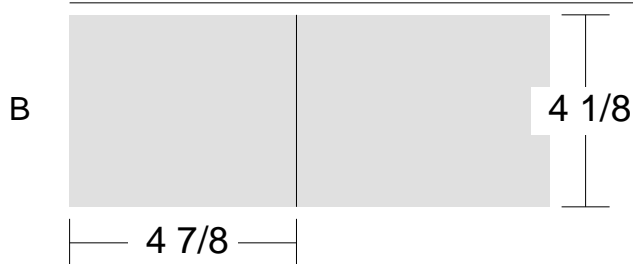

Four-Patch Variation

Key Block (17/50 actual size)

Cutting Diagrams

2 pchs

2 pchs

2 pchs

2 pchs

2 pchs