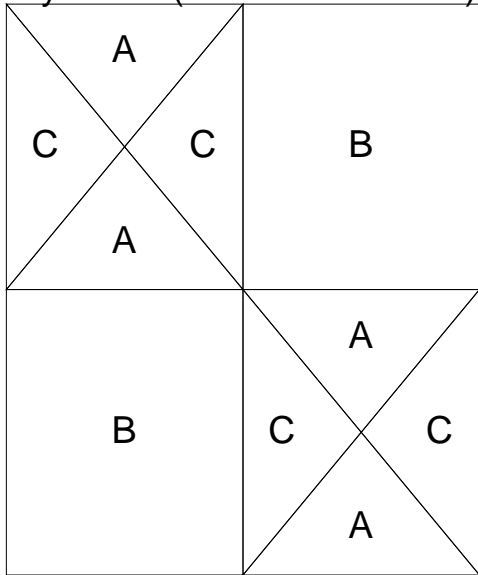

Four-Patch Variation

Key Block (17/50 actual size)

Cutting Diagrams

2 pchs

2 pchs

2 pchs

2 pchs

2 pchs